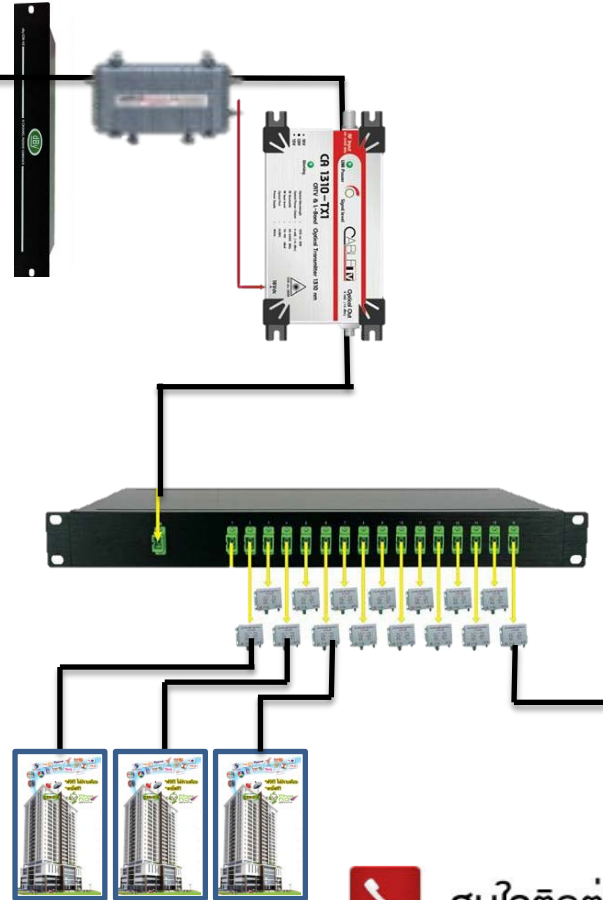

ระบบห้องส่งระบบดิจิทัลทีวี 65 ช่อง

TRUE 20 ช่อง

☎ สนใจติดต่อสอบถามได้ที่ **0846529479**

📞 Line ID : **0846529479**

✉ E-Mail **patsat.net@gmail.com**